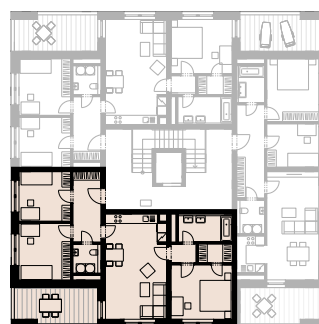

Byt A4.02

4+KK

93,97m²

4. NP

Označení	Název	Plocha/m ²
01	Vstupní chodba	8,19
02	Obývací pokoj + kk	26,43
03	Ložnice	13,86
04	Pokoj	10,75
05	Pokoj	12,30
06	Šatna	2,67
07	Chodba	1,94
08	WC + Prádelna	3,37
09	Koupelna	5,97
10	Lodžie	12,54

Užitná plocha bytu 85,48

Celková plocha bytu 93,97

Celková plocha lodžie 12,54

Sklep Náleží k bytové jednotce*

Parkovací místo Možnost dokoupení

A

54

Schéma půdorysu představuje dispoziční řešení bytu. Zobrazené vybavení nábytkem, vestavěné skříně, kuchyňská linka včetně spotřebičů a pračky nejsou součástí dodávky bytu. Toto vybavení je zobrazeno pouze pro názornost. Celková podlahová plocha je vypočtena dle nařízení vlády č. 366/2013 Sb. Veškeré informace, jakkoliv publikované v tomto dokumentu jsou nezávazné marketingové informace obecné povahy, které nelze vykládat jako nabídku na uzavření smlouvy ani se jich nelze dovolávat.