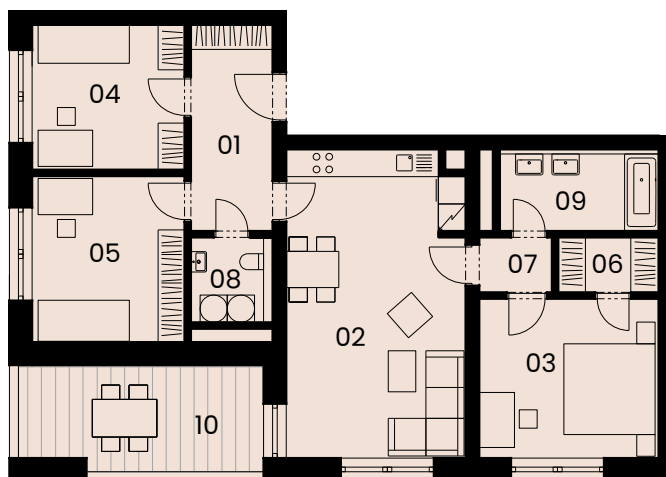

Byt A4.02

4+KK

93,97m²

4. NP

Označení	Název	Plocha/m ²
01	Vstupní chodba	8,19
02	Obývací pokoj + kk	26,43
03	Ložnice	13,86
04	Pokoj	10,75
05	Pokoj	12,30
06	Šatna	2,67
07	Chodba	1,94
08	WC + Prádelna	3,37
09	Koupelna	5,97
10	Lodžie	12,54

Užitná plocha bytu 85,48

Celková plocha bytu 93,97

Celková plocha lodžie 12,54

Sklep Náleží k bytové jednotce*

Parkovací místo Možnost dokoupení

A

54

Schéma půdorysu představuje dispoziční řešení bytu. Zobrazené vybavení nábytkem, vestavěné skříně, kuchyňská linka včetně spotřebičů a pračky nejsou součástí dodávky bytu. Toto vybavení je zobrazeno pouze pro názornost. Celková podlahová plocha je vypočtena dle nařízení vlády č. 366/2013 Sb. Veškeré informace, jakkoliv publikované v tomto dokumentu jsou nezávazné marketingové informace obecné povahy, které nelze vykládat jako nabídku na uzavření smlouvy ani se jich nelze dovolávat.