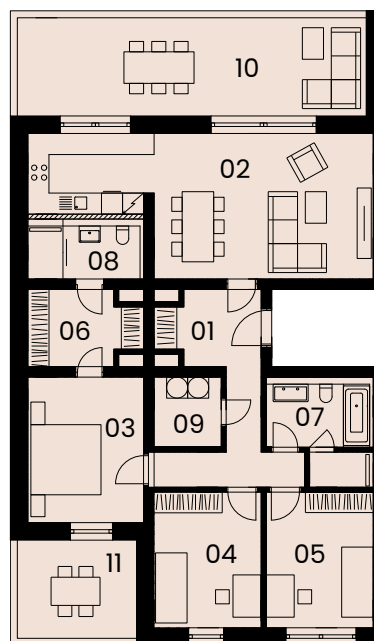

Byt C4.04

4+KK

117,99 m²

4. NP

Označení	Název	Plocha/m ²
01	Vstupní chodba	12,77
02	Obývací pokoj + kk	34,04
03	Ložnice	13,69
04	Pokoj	11,82
05	Pokoj	11,82
06	Šatna	6,41
07	Koupelna + WC	7,13
08	Koupelna + WC	4,83
09	Prádelna	3,83
10	Terasa	28,56
11	Terasa	9,87

Užitná plocha bytu 106,34

Celková plocha bytu 117,99

Celková plocha teras 38,43

Sklep Náleží k bytové jednotce*

Parkovací místo Možnost dokoupení

Schéma půdorysu představuje dispoziční řešení bytu. Zobrazené vybavení nábytkem, vestavěné skříně, kuchyňská linka včetně spotřebičů a pračky nejsou součástí dodávky bytu. Toto vybavení je zobrazeno pouze pro názornost. Celková podlahová plocha je vypočtena dle nařízení vlády č. 366/2013 Sb. Veškeré informace, jakkoliv publikované v tomto dokumentu jsou nezávazné marketingové informace obecné povahy, které nelze vykládat jako nabídku na uzavření smlouvy ani se jich nelze dovolávat.