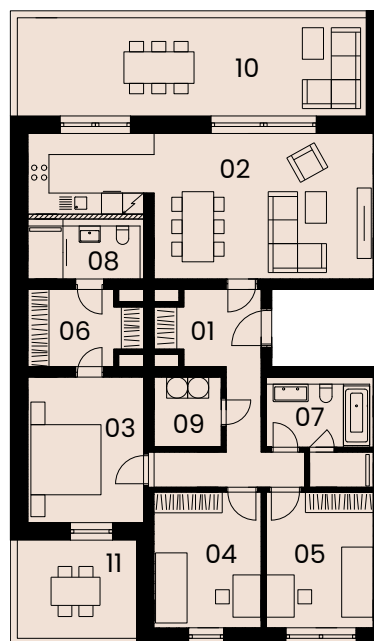

Byt F4.04

4+KK

117,99 m²

4. NP

Označení	Název	Plocha/m ²
01	Vstupní chodba	12,77
02	Obývací pokoj + kk	34,04
03	Ložnice	13,69
04	Pokoj	11,82
05	Pokoj	11,82
06	Šatna	6,41
07	Koupelna + WC	7,13
08	Koupelna + WC	4,83
09	Prádelna	3,83
10	Terasa	28,56
11	Terasa	9,87

Užitná plocha bytu 106,34

Celková plocha bytu 117,99

Celková plocha teras 38,43

Sklep _____ Náleží k bytové jednotce*

Parkovací místo _____ Možnost dokoupení

F ↻

Schéma půdorysu představuje dispoziční řešení bytu. Zobrazené vybavení nábytkem, vestavěné skříně, kuchyňská linka včetně spotřebičů a pračky nejsou součástí dodávky bytu. Toto vybavení je zobrazeno pouze pro názornost. Celková podlahová plocha je vypočtena dle nařízení vlády č. 366/2013 Sb. Veškeré informace, jakkoliv publikované v tomto dokumentu jsou nezávazné marketingové informace obecné povahy, které nelze vykládat jako nabídku na uzavření smlouvy ani se jich nelze dovolávat.