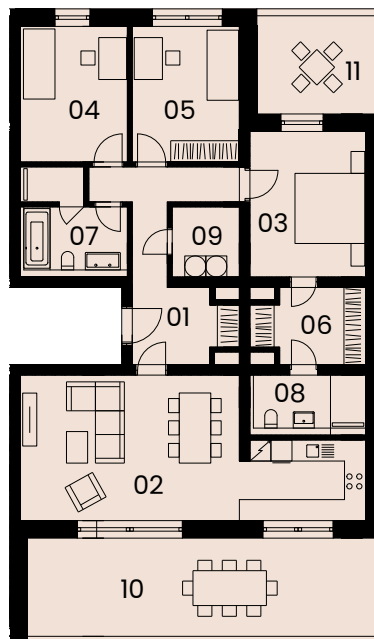

Byt F4.07

4+KK

117,99 m²

4. NP

Označení	Název	Plocha/m ²
01	Vstupní chodba	12,77
02	Obývací pokoj + kk	34,04
03	Ložnice	13,69
04	Pokoj	11,82
05	Pokoj	11,82
06	Šatna	6,41
07	Koupelna + WC	7,23
08	Koupelna + WC	4,83
09	Prádelna	3,83
10	Terasa	28,56
11	Terasa	9,87

Užitná plocha bytu 106,44

Celková plocha bytu 117,99

Celková plocha teras 38,43

Sklep _____ Náleží k bytové jednotce*

Parkovací místo _____ Možnost dokoupení

F ↻

Schéma půdorysu představuje dispoziční řešení bytu. Zobrazené vybavení nábytkem, vestavěné skříně, kuchyňská linka včetně spotřebičů a pračky nejsou součástí dodávky bytu. Toto vybavení je zobrazeno pouze pro názornost. Celková podlahová plocha je vypočtena dle nařízení vlády č. 366/2013 Sb. Veškeré informace, jakkoliv publikované v tomto dokumentu jsou nezávazné marketingové informace obecné povahy, které nelze vykládat jako nabídku na uzavření smlouvy ani se jich nelze dovolávat.